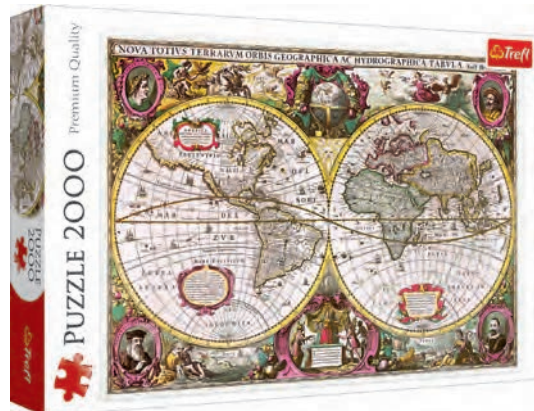

27099

Polityczna mapa świata
Political map of the world
Политическая карта мира

27095

Mapa Ziemi, 1630
A New Land and Water Map of the Entire
Earth, 1630
Карта новых земель и морей, 1630

**Oferta ważna do wyczerpania asortymentu / Offer subject to availability / Продажа до окончания складских запасов