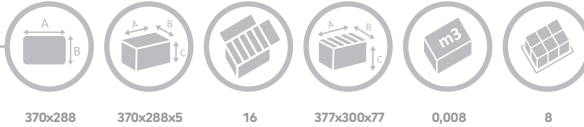

Shaped Puzzle

PL RAMKOWE UKŁADANKI KSZTAŁTOWE to duże, tematyczne puzzle dla najmłodszych dzieci. Dzięki otworom znajdującym się na odwrocie planszy, z łatwością można wyjąć każdy element i zobaczyć co się pod nim kryje. Karton zbiorczy pełni funkcję dwóch ekspozytorów.