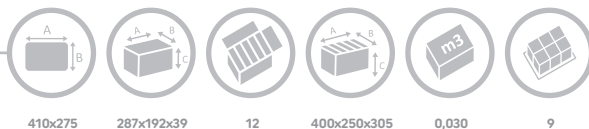

Sekretny ogród
Secret garden
Таинственный сад

Puzzle

Puzzle 160

410x275

287x192x39

12

400x250x305

0,030