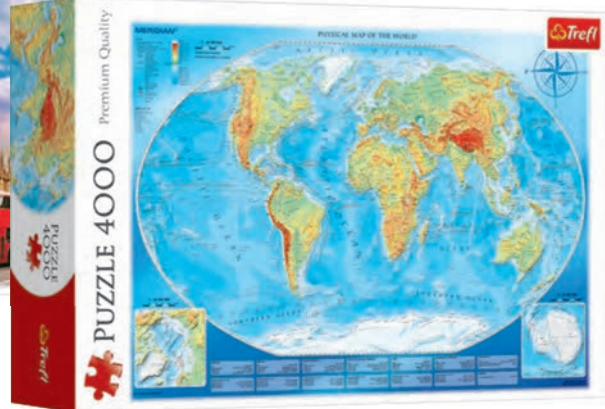

Premium Quality Puzzle 4000

1360x960

396x266x89

4

378x278x410

0,043

8

45006

Nowy Jork - kolaż
New York - collage
Нью-Йорк - коллаж

45009

Wycieczka po Europie
Trip Around Europe
Поездка по Европе