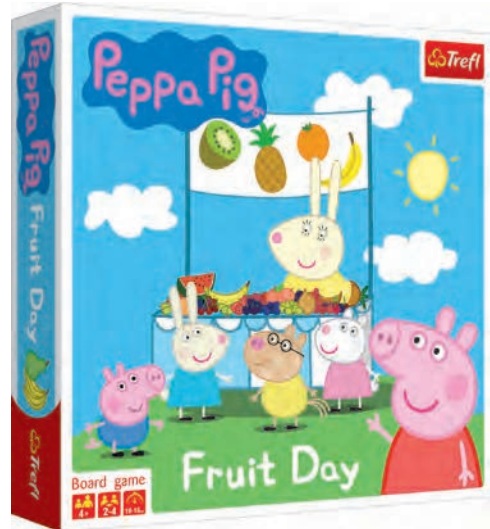

FRUIT DAY

PL Dołącz do Świnki Peppy i jej przyjaciół i wspólnie świętujcie Owocowy Dzień. Będziecie mieli okazję stworzyć swój własny napój z trzech losowych lub wybranych owoców. To na pozór łatwe zadanie wymagać będzie jednak od Was spostrzegawczości i odrobiny szczęścia.

EN Join Peppa Pig and her friends and celebrate the Fruit Day! You will have the opportunity to create your own cocktail from three random or selected fruits. This seemingly easy task will, however, require you to be perceptive and lucky.

RU Присоединяйся к Свинке Пеппе и её друзьям и празднуйте вместе Фруктовый День. У вас будет возможность создать свой собственный напиток из трёх наугад выбранных фруктов. Это казалось бы лёгкое задание потребует от вас наблюдательности и немного удачи.