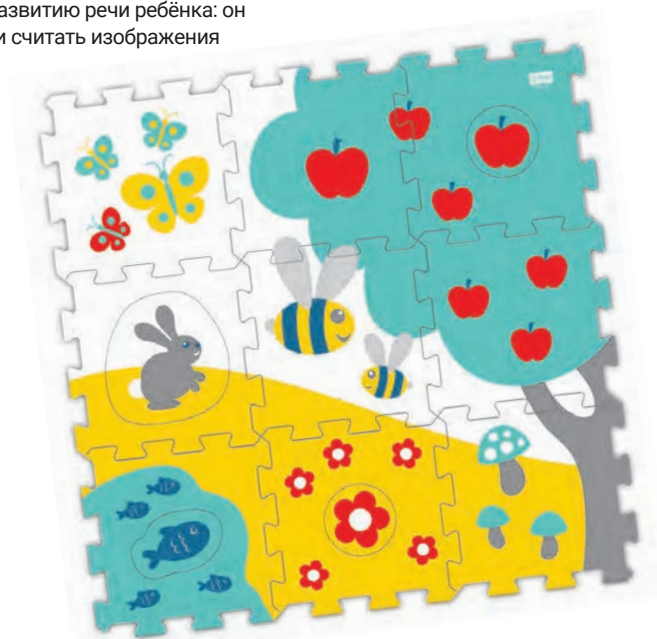

61261

PL

1. Puzzlopianka wykonana z bezpiecznej pianki EPE nie zawierającej formamidu, ftalanów oraz BPA
2. 9 grubych piankowych puzzli tworzących matę do zabawy o wymiarach 90 cm x 90 cm
3. 4 duże wyjmowane elementy
4. Przyjazna grafika wspierająca rozwój mowy poprzez wskazywanie, nazywanie i liczenie obrazków

EN

1. The foam puzzle is made from safe EPE foam which does not contain formamide, phthalates or BPA
2. 9 thick foam puzzle pieces forming a 90 cm x 90 cm playing mat
3. 4 large detachable elements
4. Encouraging picture that supports speech development by inspiring children to show, name and count images

RU

1. Мягкий пазл сделан из пены ППЭ (вспененный полиэтилен), которая не содержит формамид, фталаты или бисфенол А
2. 9 плотных элементов пазла складываются в коврик размером 90 на 90 см
3. 4 крупных отделяемых детали
4. Картинки, способствующие развитию речи ребёнка: он будет показывать, называть и считать изображения

Moja Pierwsza Puzzlopianka "Łączka"
My First Foam Puzzle "Meadow"
Мой первый мягкий пазл "Лужайка"