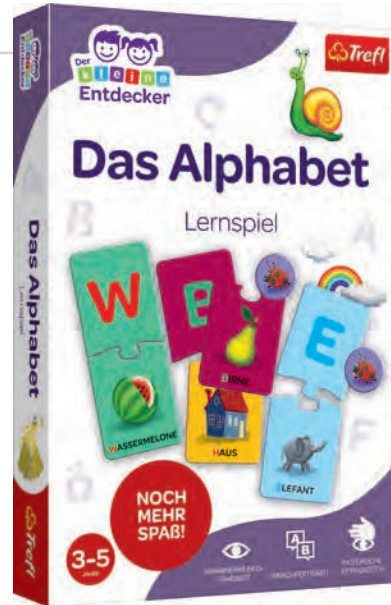

DE Das Alphabet ist ein pädagogisches Puzzle-Spiel, das Kinder auf spielerische Weise an Buchstaben heranführt. Das Spiel umfasst einfache, lustige Aufgaben, mit denen das Kind die Buchstaben lernt und übt, diese mit Bildern zu verknüpfen. Der perfekte erste Schritt beim Lesen- und Schreibenlernen.