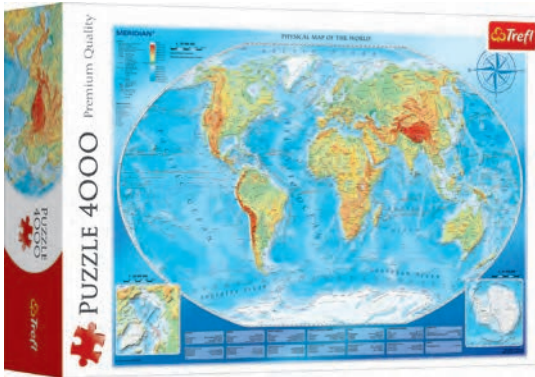

45007

PHYSICAL MAP OF THE WORLD

5 900511 450071 >

Wielka mapa fizyczna świata
Large physical map of the world
Большая физическая карта мира

45008

PHYSICAL MAP OF THE WORLD

5 900511 450088 >

Biurko odkrywców
Explorers Desk
Стол исследователей